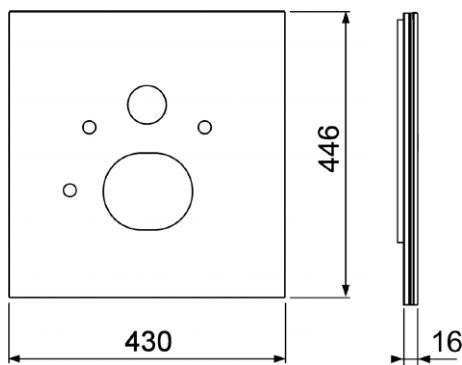

Mål (mm)

Leveranseomfang

- Glassplate for dusj-WC fra Geberit, Toto, Grohe, V& eller GL med skjulte tilkobling, Grohe Sensia, V&B ViClean U+ eller Laufen Riva.
- Lydisolasjonssett
- Tilførselslanger med gren og adapter til flottørventil F10

Følgende varenummer inngår i systemet

Art.nr	Beskrivelse / Farge
6122441	Hvit
6122436	Sort